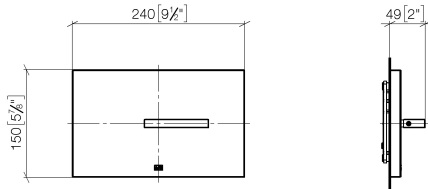

**Piastra di copertura per cassetta a incasso WC della ditta TeCe - Dark Platinum
spazzolato**

IMO

12 660 979

Compatibile con: IMO, LULU, MADISON,
MEM, TARA, CL.1, LISSÉ, VAIA, META,
CYO

- piastra di copertura 150 x 240 x 15 mm
- rubinetteria WC con azionamento a rotazione e tecnologia di risciacquo a due quantità (totale/parziale)

Piastra di copertura per cassetta a incasso WC della ditta TeCe - Dark Platinum
spazzolato

IMO

12 660 979
mm [inches]

12 660 979
Parts for other
finishes can be found
here: Cromato

Elenco delle parti di ricambio