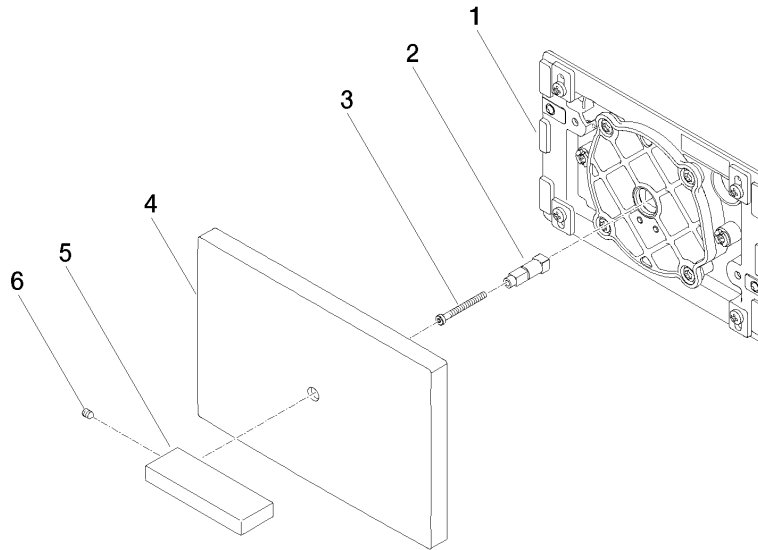

**Piastra di copertura per cassetta a incasso WC della ditta TeCe - Dark Platinum
spazzolato**

IMO

12 660 979

Compatibile con: IMO, LULU, MADISON,
MEM, TARA, CL.1, LISSÉ, VAIA, META,
CYO

- piastra di copertura 150 x 240 x 15 mm
- rubinetteria WC con azionamento a rotazione e tecnologia di risciacquo a due quantità (totale/parziale)

Piastra di copertura per cassetta a incasso WC della ditta TeCe - Dark Platinum
spazzolato

IMO

12 660 979
mm [inches]

12 660 979
Parts for other
finishes can be found
here: Cromato

Elenco delle parti di ricambio